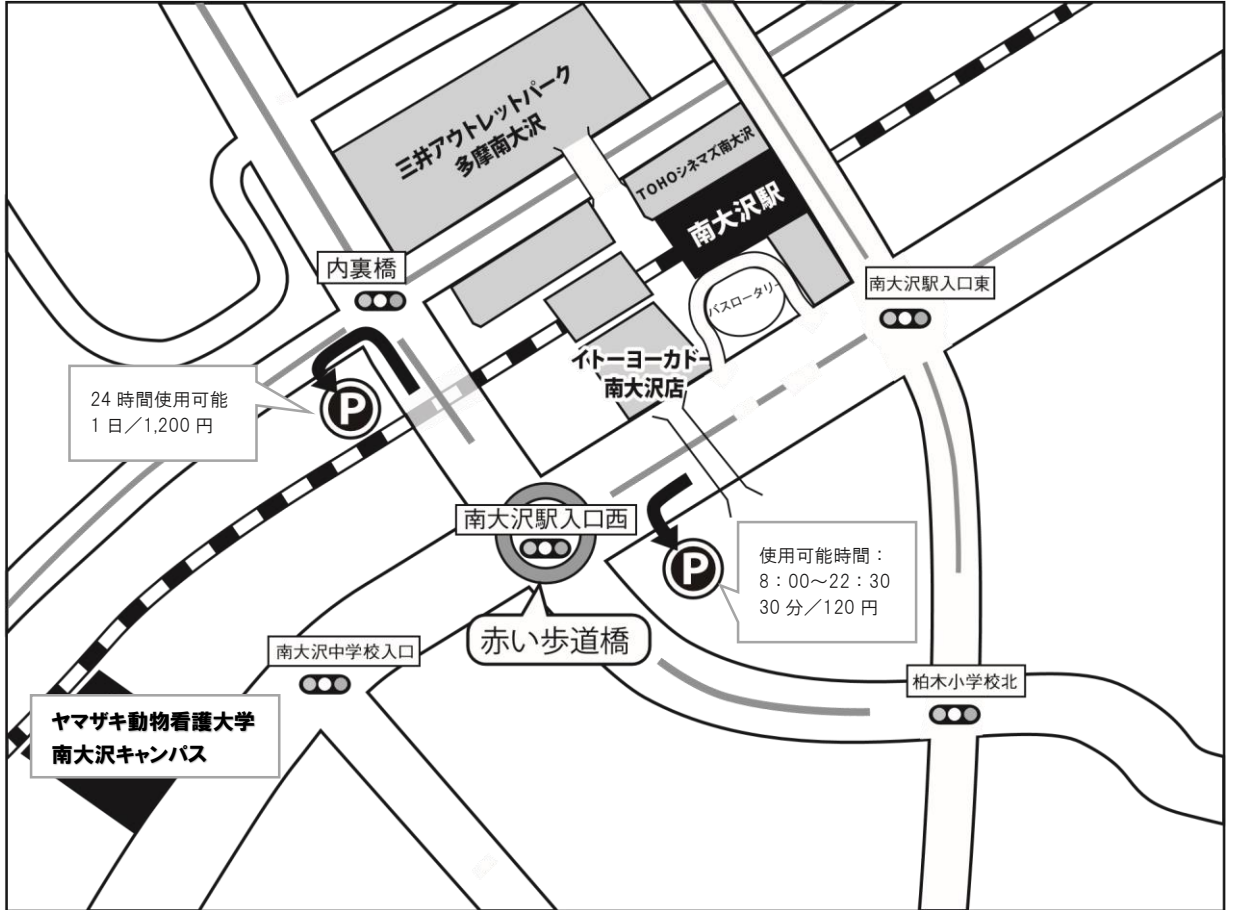

南大沢キャンパス近隣 駐車場(有料)のご案内

学校法人 ヤマザキ学園

ヤマザキ動物看護大学