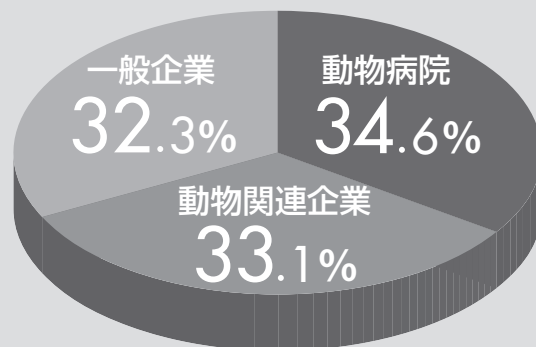

ヤマザキ動物看護大学 就職・求人情報

就職率※

99.2%

(参考:平成29年度就職率全国平均 大学98.0%)

< 就職先内訳 >

2019年3月卒業生 就職先 (2019年4月1日現在)

出身学校名	就職先名称
岩手県 県立宮古高等学校	イオンペット(株)
宮城県 私立聖和学園高等学校	シード動物病院
私立聖和学園高等学校	総合警備保障(株)
私立仙台育英学園高等学校	ジャベル(株)
山形県 県立米沢東高等学校	(株) Liv.Design
福島県 県立安達東高等学校	(株) LOVEPETSTYLE
県立いわき光洋高等学校	あやい動物病院
県立喜多方高等学校	(株) アミーゴ
県立福島成蹊高等学校	(株) おかた動物病院
茨城県 県立石岡第一高等学校	空港ペットサービス(株)
県立伊奈高等学校	(株) AMAMI ペットショップ A ペット南千住店
私立第一学院高等学校 高萩本校	(株) ジャパンペットコミュニケーションズ
県立鉾田第一高等学校	(株) 日本動物高度医療センター
栃木県 私立宇都宮短期大学附属高等学校	(株) TKD 栃木街道どうぶつ病院
県立黒磯高等学校	(株) 磯動物病院
県立佐野東高等学校	(株) ケイ・ブックス アニマルルームいけもふ
埼玉県 県立朝霞高等学校	ジャベル(株)
私立浦和学院高等学校	コトー動物病院
私立浦和麗明高等学校	(株) 高橋 高橋動物病院
私立国際学院高等学校	(株) アイ・ティ・シー 光が丘動物病院グループグリーンクリニック
私立昌平高等学校	(株) 動物総合医療センター 新座動物総合医療センター
私立花咲徳米高等学校	(株) アズノウアズ
千葉県 私立志学館高等部	(株) トライアングル
私立秀明大学学校教師学部附属秀明八千代高等学校	(株) 杉田動物病院
私立聖徳大学附属女子高等学校	(株) ユニマツプレシャス 小谷流の里 ドギーズアイランド
私立千葉商科大学付属高等学校	北総どうぶつ病院
県立千葉女子高等学校	(株) VCJ ホールディングス 千葉動物救急医療センター
私立日本大学習志野高等学校	(株) かつまベッククリニック
東京都 都立板橋有徳高等学校	アニホスフォレスト(株) Pet Clinic アニホス
都立大森高等学校	(株) TACT
私立北豊島高等学校	(株) タカショー
都立清瀬高等学校	(株) フォーバル
私立錦城学園高等学校	丸八殖産(株) Cherish 田園調布店
私立国本女子高等学校	(株) QIX
私立国本女子高等学校	(株) ワイ・エイ・シー ようが動物病院
私立クラーク記念国際高等学校	(株) TACT
私立クラーク記念国際高等学校	DogTrainingSchool WARABY
私立啓明学園高等学校	ジャベル(株)
都立小金井北高等学校	(株) セラヴィリゾート泉郷
私立國學院大學久我山高等学校	イオンペット(株)
都立小平南高等学校	クローバーベッククリニック トリミング&ホテル
私立女子聖学院高等学校	ヴァンケット動物病院
私立女子聖学院高等学校	上板橋どうぶつ病院
都立神代高等学校	共立製薬(株)
私立成立学園高等学校	国土緑化(株)
私立成立学園高等学校	芝浦動物医療センター 芝浦海岸動物病院
私立玉川聖学院高等部	(株) 日本動物高度医療センター
私立多摩大学目黒高等学校	(株) 日本動物高度医療センター
私立鶴川高等学校	可愛動物病院
私立帝京八王子高等学校	(株) TACT
私立東亜学園高等学校	(株) ニュオンテラダ・コーポレーション 狭山湖動物霊園
私立東京女子学園高等学校	(株) ベッツ・エーシー アリーズ動物病院
私立東京立正高等学校	(株) エーティーティーソリューションズ
私立東京立正高等学校	(株) Coo & RIKU 東日本

※就職率 学校基本調査に基づき、就職率は就職希望者に占める就職者の割合を示し、進学、自営業、家事手伝い、留年、資格取得などを希望する者は除く。
 本学卒業生全体に対する就職率は大学85.8%

出身校名	卒業年度	就職先名
------	------	------

《北海道》

- 私立札幌日本大学高等学校
2013 ㈱ワンダードック
- 北海道岩見沢緑陵高等学校
2016 酪農学園大学附属動物医療センター
- 私立北海道札幌高等学校
2015 えのもと動物病院